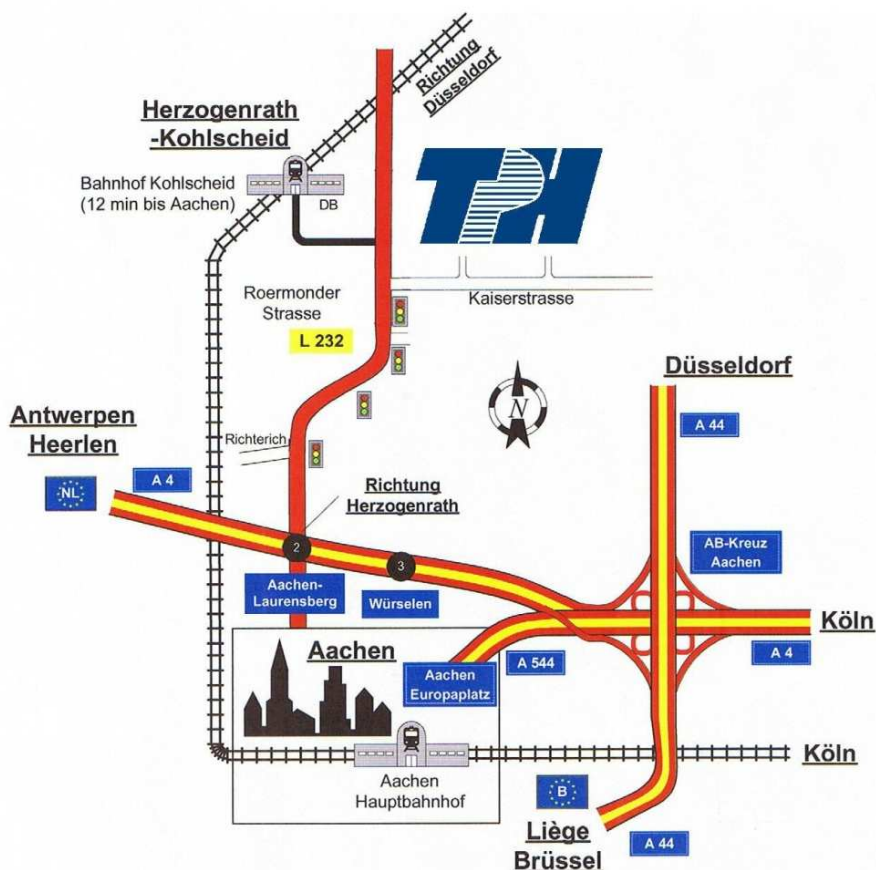

Anfahrtsbeschreibung

Mit dem Auto

A4 – aus Richtung Köln

Ausfahrt-2- Aachen-Laurensberg. An der Ampel biegen Sie links ab Richtung Herzogenrath (L232). Auf der L232 passieren Sie drei Ampeln. An der 4. Ampel, nach ca. 3 km, rechts abbiegen auf die Kaiserstraße.

A44 – aus Richtung Düsseldorf

Fahren Sie am Aachener Kreuz auf die A4 Richtung Antwerpen/Aachen. Ausfahrt-2- Aachen-Laurensberg. An der Ampel biegen Sie links ab Richtung Herzogenrath (L232). Auf der L232 passieren Sie drei Ampeln. An der 4. Ampel, nach ca. 3 km, rechts abbiegen auf die Kaiserstraße.

Mit dem Bus – Haltestelle: TechnologiePark

Ab Aachen-Bushof Aseag-Linie 47, 147 und 34 - Haltestelle TechnologiePark
Neu: Aseag - Linie 80 verbindet den neuen Campus mit dem TPH -

Mit der Bahn – Haltestelle: Kohlscheid

Aus Richtung Köln – Am Aachen HBF umsteigen in eine Regionalbahn Richtung Alsdorf-Annapark, Duisburg oder Heerlen. Die Fahrzeit beträgt ca. 11 Minuten.

Zu Fuß vom Bahnhof Kohlscheid zum TPH

Am Ausgang des Bahnhofs (Bahnstraße) gehen Sie rechts. Sie gehen die Bahnstraße geradeaus weiter. Die Bahnstraße geht in die Wilsberger Straße über. Nach ca. 300m gegen Sie links und folgen der Wilsberger Straße. Nach ca. 50m gelangen Sie an die Kreuzung Wilsberger Straße/Roermonder Straße/Kaiserstraße. Nutzen Sie den Übergang um geradeaus weiter auf die Kaiserstraße zu gelangen. Nun liegt der TPH auf der linken Seite.